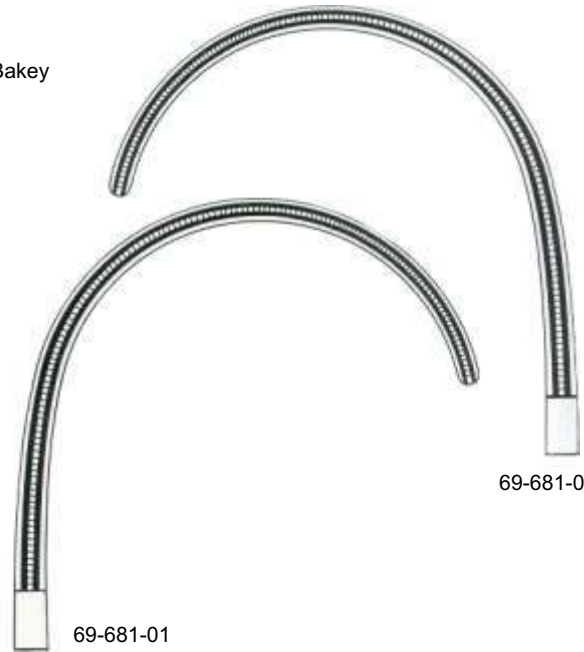

De Bakey

Aortic Clamp

Top View

De Bakey
69-665-27
27 cm/10½"

De Bakey
69-669-24
24 cm/9½"

Ligature Clamps

De Bakey
69-673-24
24 cm/9½"

De Bakay

Ligature clamp,
Aortic clamp

De Bakay
69-677-26
26.5 cm/10½"

De Bakay-Semb
69-677-25
25 cm/10"

De Bakay-Semb

69-681-01

69-681-02

Aortic clamp

Weber
26 cm/10¼"