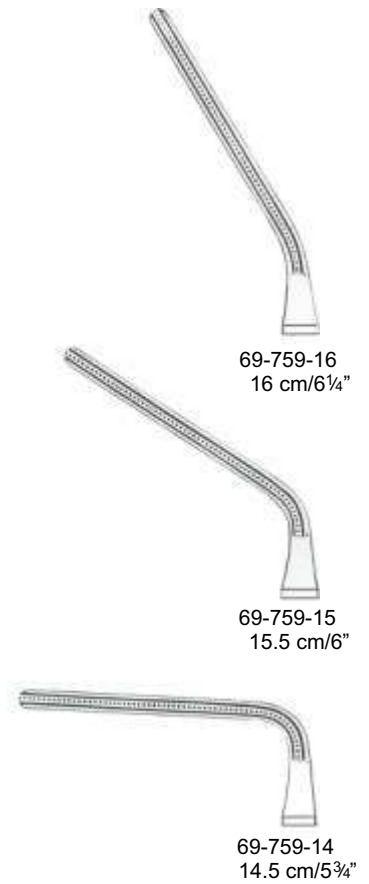

Fig. 2

69-504-01
69-504-02

Satinsky
26.5 cm/10½"
Fig. 1
Fig. 2

69-508-01
69-508-02

Baby-Satinsky
69-512-15
15 cm/6"

Harken
24 cm/9½"

69-516-01

69-516-02

69-750-18
18 cm/7"

69-750-20
20 cm/8"

69-751-14
14 cm/5½"

69-751-16
16 cm/6¼"

69-751-18
18 cm/7"

69-751-20
20 cm/8"

Multi purpose clamps

De Bakey

De Bakey-Rankin

69-754-16
16 cm/6¼"

69-755-16
16 cm/6¼"

Cooley

69-759-16
16 cm/6¼"

69-759-15
15.5 cm/6"

69-759-14
14.5 cm/5¾"

De Bakey
69-762-17
17 cm/6¾"

69-763-17

69-765-17

69-767-17

De Bakey

Ligature Clamps

69-771-16 16cm/6 ¹/₄"
69-771-17 17cm/6 ³/₄"

Derra-De Bakey
17 cm/6 ³/₄"

69-775-01 69-775-02 69-775-03