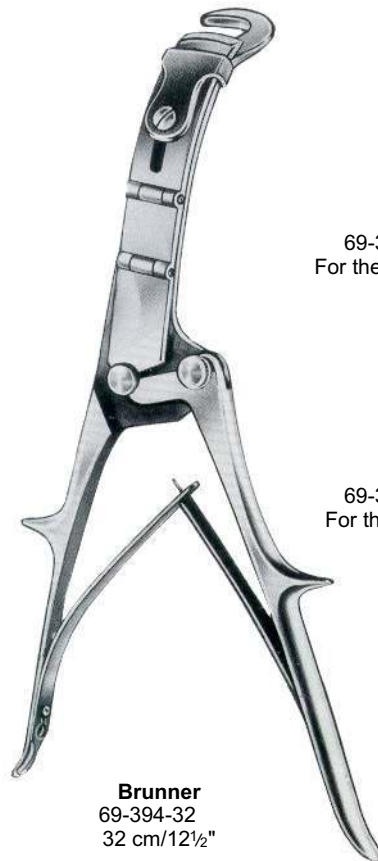

Cardiovascular Instruments

Rib Shears, Sternum Scissors and Sternum Chisels

Sauerbruch
69-378-24 24 cm/9 ^m/₂
69-378-26 26 cm/10 ^m/₄

Giertz-Stille
69-382-27
27 cm/10 ¹/₂"

Sauerbruch-Frey
69-386-36
36 cm/14"

Bethune
69-390-34
34 cm/13 ¹/₂"

Brunner
69-394-32
32 cm/12 ¹/₂"

69-394-32
For the Right Hand

69-395-32
For the left Hand

Lebsche
69-398-24
24.5 cm/9 ³/₄"

Finocchietto-Baby

	a	b	c
69-402-00	18 mm	21 mm	105 mm