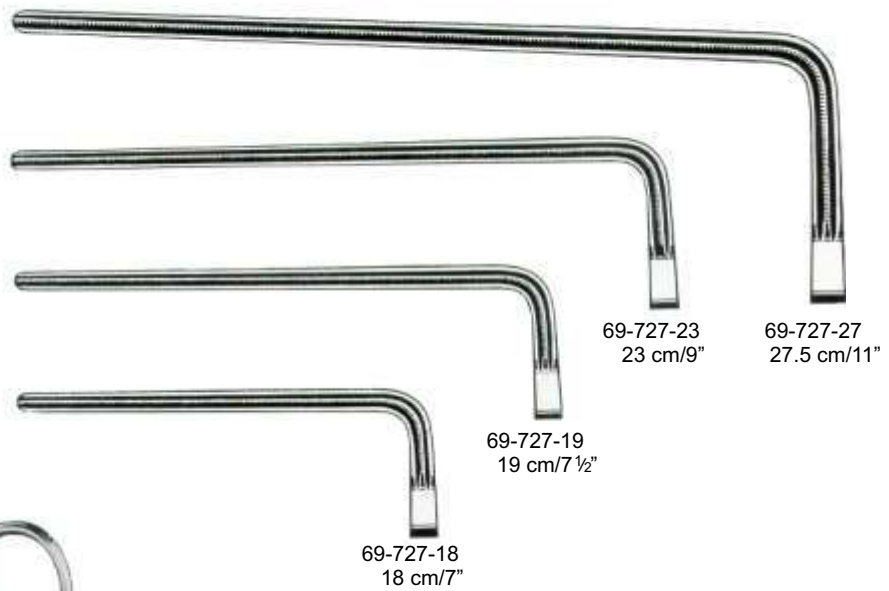

69-711-01

De Bakey-Beck
69-711-01 20.5 cm/8"
69-711-02 21.0 cm/8 1/4"

Dardik
17 cm/6³/₄"

De Bakey

Multi purpose clamps

De Bakey

Aortic anastomosis clamps

Morris-De Bakey