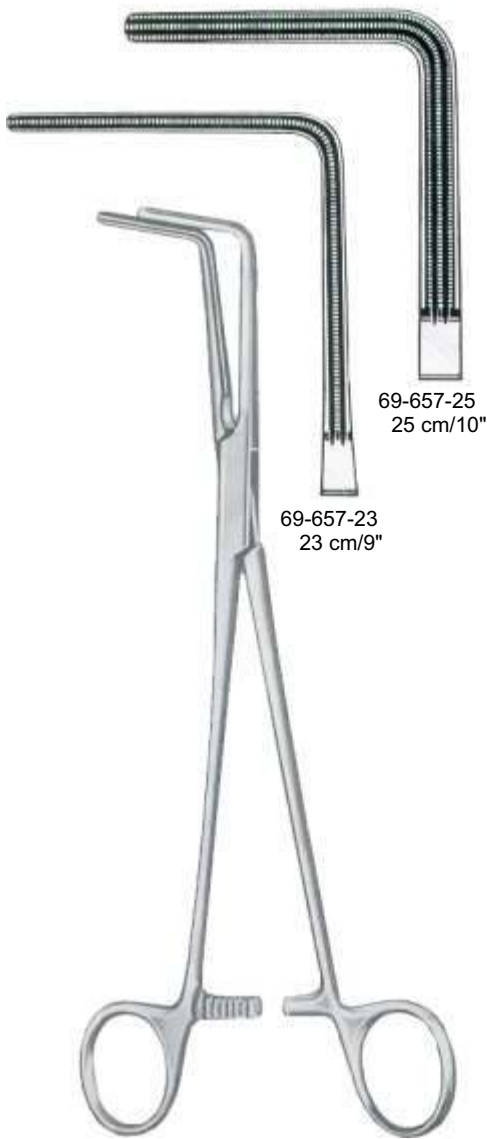

De Bakey
69-637-28
28 cm/11"

69-641-30
30 cm/12"

**De Bakey**

Aortic Clamps

**Ochsner**
69-645-23
23.5 cm/9¼"**Dietrich**
69-649-21
21 cm/8¼"

De Bakey

Auricle Clamp

Harken

69-653-01
24 cm/9½"

69-653-02
24 cm/9½"

69-653-03
24 cm/9½"

69-653-04
24 cm/9½"

De Bakey

Bronchus Clamps

Lees

Lees
69-661-25
25 cm/10"

De Bakey

Aortic Clamp

Top View

De Bakey
69-665-27
27 cm/10½"

De Bakey
69-669-24
24 cm/9½"

Ligature Clamps

De Bakey
69-673-24
24 cm/9½"

De Bakay