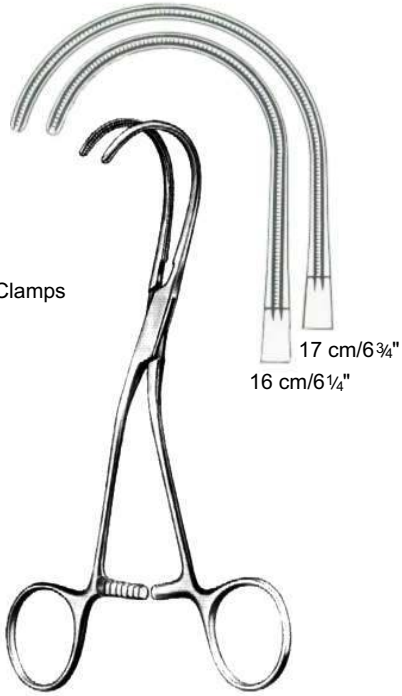

De Bakey-Rankin

69-754-16
16 cm/6¼"

69-755-16
16 cm/6¼"

Cooley

69-759-16
16 cm/6¼"

69-759-15
15.5 cm/6"

69-759-14
14.5 cm/5¾"

De Bakey
69-762-17
17 cm/6¾"

69-763-17

69-765-17

69-767-17

De Bakey

Ligature Clamps

69-771-16 16cm/6 ¹/₄"
69-771-17 17cm/6 ³/₄"

Derra-De Bakey
17 cm/6 ³/₄"

69-775-01 69-775-02 69-775-03

Anastomosis Clamps

Profunda Clamps

Gregory

69-779-14
14 cm/5 ¹/₂"

69-779-16
16 cm/6 ¹/₄"

69-779-18
18 cm/7"

De Bakey
69-782-12
12 cm/4¾"

De Bakey

De Bakey

69-783-10
10 cm/4"

69-783-11
10.5 cm/4½"

69-783-12
12 cm/4¾"

69-783-13
13 cm/5"

Carotid Clamps

Javid
69-787-18
18 cm/7"

Javid
69-787-19
19 cm/7½"