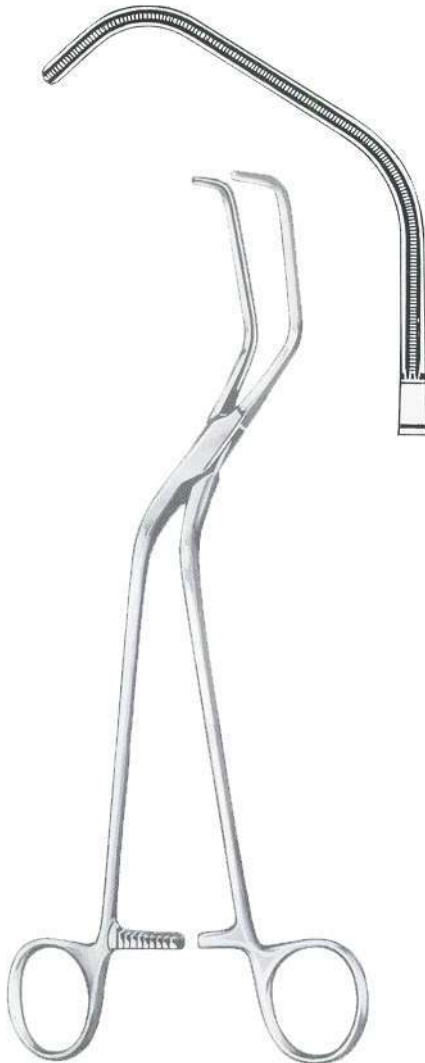

Leland-Jones
69-621-18
18 cm/7"

De Bakey-Bainbirdge

69-624-15
15 cm/6"

69-624-18
18 cm/7"

69-625-15
15 cm/6"

69-625-18
18 cm/7"

De Bakey
69-629-20
20 cm/8"

De Bakey

Aortic Aneurysm Clamps

De Bakey

69-633-24
24 cm/9½"

69-633-27
27 cm/10½"

69-633-31
31 cm/12¼"

69-633-33
33.5 cm/13¼"

De Bakey

Aortic Aneurysm Clamps

De Bakey
69-637-28
28 cm/11"

69-641-30
30 cm/12"

**De Bakey**

Aortic Clamps

**Ochsner**
69-645-23
23.5 cm/9¼"**Dietrich**
69-649-21
21 cm/8¼"

De Bakey

Auricle Clamp

Harken